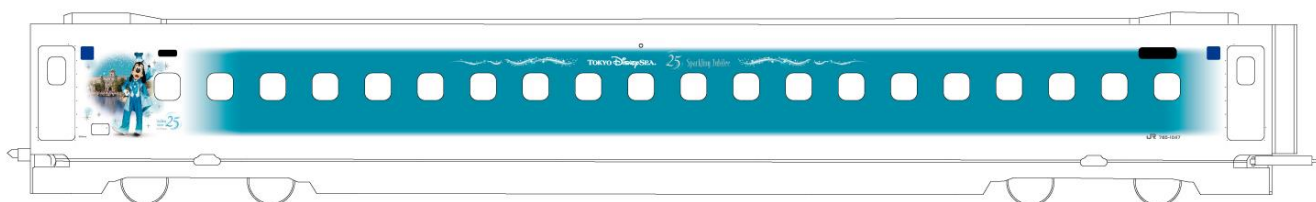

別紙

「Sparkling Dreams Shinkansen」の各号車のデザイン

1号車

2号車

3号車

4号車