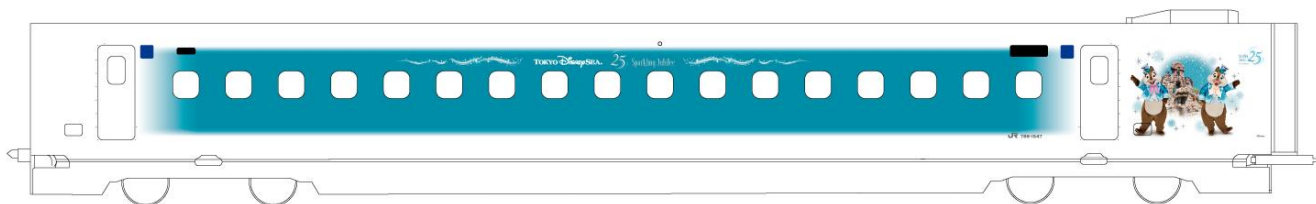

別紙

「Sparkling Dreams Shinkansen」の各号車のデザイン

1号車

2号車

3号車

4号車