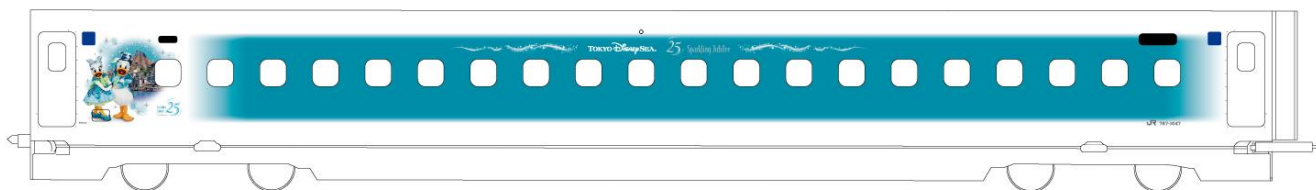

別紙

「Sparkling Dreams Shinkansen」の各号車のデザイン

1号車

2号車

3号車

4号車