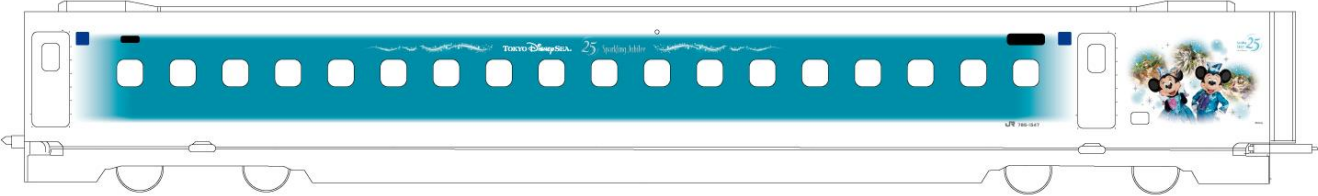

13号車

14号車

15号車

16号車

※画像・イラストはすべてイメージです。