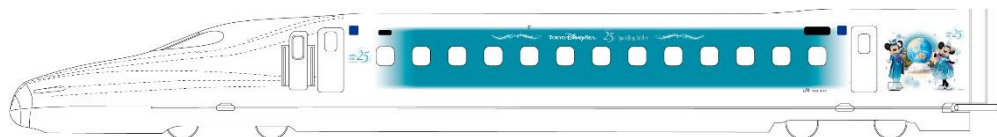

■運行期間

2026年6月19日（金）～2027年3月頃（予定）

■特別編成「Sparkling Dreams Shinkansen」の概要

◎使用車両

N700A 1編成16両

◎1号車のデザイン※その他の号車のデザインは別紙参照

◎各車両のデザイン

8つのテーマポートを背景に25周年の特別な衣装に身を包んだミッキーマウス、ミニーマウス、ドナルドダック、デイジーダック、グーフィー、プルート、チップ、デール、ダッフィー、シェリーメイが華やかに描かれ、祝祭の高揚感を表現しています。