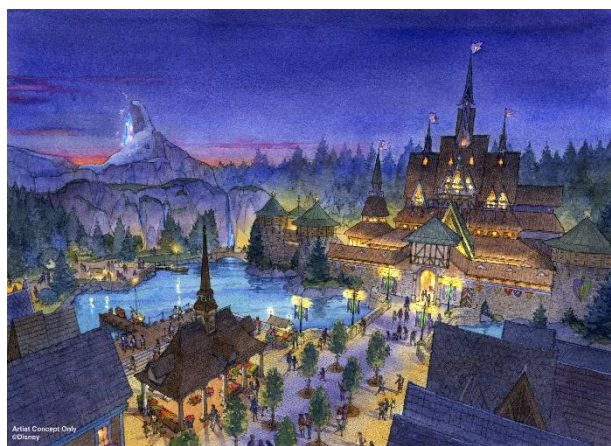

各 位

東京ディズニーシー®大規模拡張プロジェクト 新テーマポート「ファンタジースプリングス」 各エリアおよびディズニーホテル名称の決定について

東京ディズニーシー大規模拡張プロジェクトにおいて2024年春（2024年度第1四半期）に開業予定の8番目となるテーマポート「ファンタジースプリングス」の各エリアおよびディズニーホテル名称が決定いたしましたので、お知らせいたします。

「ファンタジースプリングス」は、「魔法の泉が導くディズニーファンタジーの世界」をテーマとし、ディズニー映画を題材とした3つのエリアと、1つのディズニーホテルで構成されます。3つのエリアの名称はそれぞれ、『アナと雪の女王』のエリア「フローズンキングダム」、『塔の上のラプンツェル』のエリア「ラプンツェルの森」、『ピーター・パン』のエリア「ピーターパンのネバーランド」、ディズニーホテルの名称は「東京ディズニーシー・ファンタジースプリングスホテル」となります。

◆フローズンキングダム

ディズニー映画『アナと雪の女王』の世界が広がる「フローズンキングダム」は、雪の女王であるエルサが雪や氷を操る魔法の力を受け入れ、映画が幕を閉じた後の幸せな世界です。ゲストは、暖かさを取り戻し祝福ムードに包まれたアレンデル王国を訪れることができます。村の奥には、いくつもの滝が流れる雪の積もった山々がそびえており、遠くに見えるノースマウンテンの山頂付近は雪に覆われ、エルサの氷の宮殿が誇らしげに輝いています。

「フローズンキングダム」全景(昼)

「フローズンキングダム」全景(夜)

◆ラプンツェルの森

「ラプンツェルの森」には、ディズニー映画『塔の上のラプンツェル』の世界が広がります。溪谷には、長い髪のプリンセス、ラプンツェルが小さい頃から暮らしていた塔がそびえています。夜になると、塔の灯りや小道に並べられたランプの灯り、レストランやボートハウスの窓明かり、ボートに吊り下げられたランタンの灯りなどで、森は暖かな光に包まれます。

「ラプンツェルの森」全景(昼)

「ラプンツェルの森」全景(夜)

◆ピーターパンのネバーランド

ディズニー映画『ピーター・パン』の世界が広がる「ピーターパンのネバーランド」では、ゲストは楽しいことが大好きで冒険心いっぱいの元気な子どもたちの集団、ロストキッズの一員となります。ここでは海賊船を散策したり、隠れ家で食事をしたり、仲間と一緒に海賊に立ち向かったりと、ネバーランドでの大冒険をお楽しみいただけます。加えて、ティンカーベルが暮らす妖精の谷「ピクシーホロウ」にも訪れることができます。