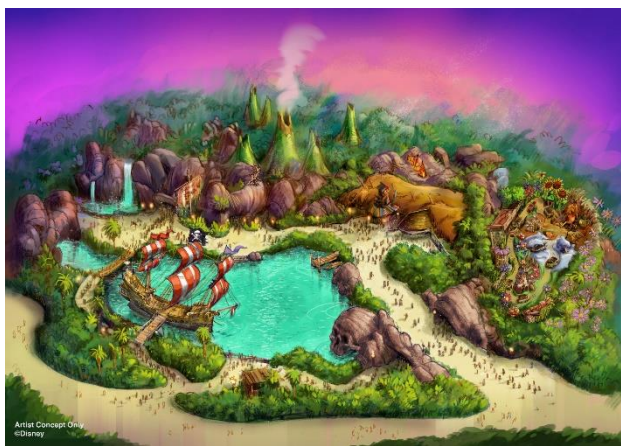

◆フローズンキングダム

ディズニー映画『アナと雪の女王』の世界が広がる「フローズンキングダム」は、雪の女王であるエルサが雪や氷を操る魔法の力を受け入れ、映画が幕を閉じた後の幸せな世界です。ゲストは、暖かさを取り戻し祝福ムードに包まれたアレンデル王国を訪れることができます。村の奥には、いくつもの滝が流れる雪の積もった山々がそびえており、遠くに見えるノースマウンテンの山頂付近は雪に覆われ、エルサの氷の宮殿が誇らしげに輝いています。

「フローズンキングダム」全景(昼)

「フローズンキングダム」全景(夜)

◆ラプンツェルの森

「ラプンツェルの森」には、ディズニー映画『塔の上のラプンツェル』の世界が広がります。溪谷には、長い髪のプリンセス、ラプンツェルが小さい頃から暮らしていた塔がそびえています。夜になると、塔の灯りや小道に並べられたランプの灯り、レストランやボートハウスの窓明かり、ボートに吊り下げられたランタンの灯りなどで、森は暖かな光に包まれます。

「ラプンツェルの森」全景(昼)

「ラプンツェルの森」全景(夜)

◆ピーターパンのネバーランド

ディズニー映画『ピーター・パン』の世界が広がる「ピーターパンのネバーランド」では、ゲストは楽しいことが大好きで冒険心いっぱいの元気な子どもたちの集団、ロストキッズの一員となります。ここでは海賊船を散策したり、隠れ家で食事をしたり、仲間と一緒に海賊に立ち向かったりと、ネバーランドでの大冒険をお楽しみいただけます。加えて、ティンカーベルが暮らす妖精の谷「ピクシーホロウ」にも訪れることができます。

「ピーターパンのネバーランド」全景(昼)

「ピーターパンのネバーランド」全景(夜)

◆東京ディズニーシー・ファンタジースプリングスホテル

「東京ディズニーシー・ファンタジースプリングスホテル」は、「ファンタジースプリングス」の魔法の泉を囲むようにそびえ建つ、国内 6 番目のディズニーホテルです。館内にはディズニープリンセスを描いた絵画や草花のモチーフなどが見られ、「ファンタジースプリングス」の世界観をそのままに、パーク内でのホテル滞在をお楽しみいただけます。このホテルは、419 室の客室がある「デラックスタイプ」と、東京ディズニーリゾート®で最上級の宿泊体験を提供する 56 室の客室がある「ラグジュアリータイプ」で構成されています。