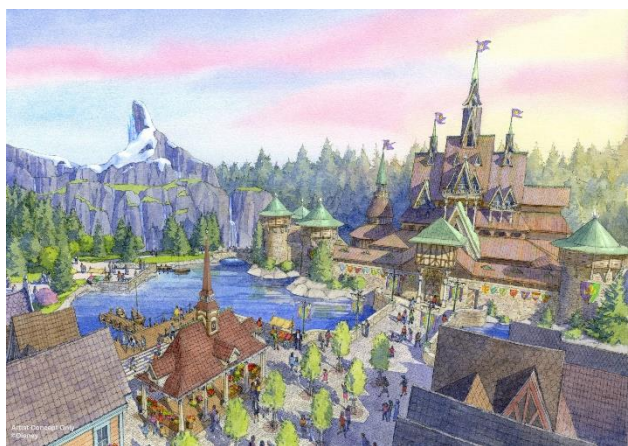

各 位

東京ディズニーシー®大規模拡張プロジェクト 新テーマポート「ファンタジースプリングス」 各エリアおよびディズニーホテル名称の決定について

東京ディズニーシー大規模拡張プロジェクトにおいて2024年春（2024年度第1四半期）に開業予定の8番目となるテーマポート「ファンタジースプリングス」の各エリアおよびディズニーホテル名称が決定いたしましたので、お知らせいたします。

「ファンタジースプリングス」は、「魔法の泉が導くディズニーファンタジーの世界」をテーマとし、ディズニー映画を題材とした3つのエリアと、1つのディズニーホテルで構成されます。3つのエリアの名称はそれぞれ、『アナと雪の女王』のエリア「フローズンキングダム」、『塔の上のラプンツェル』のエリア「ラプンツェルの森」、『ピーター・パン』のエリア「ピーターパンのネバーランド」、ディズニーホテルの名称は「東京ディズニーシー・ファンタジースプリングスホテル」となります。

◆フローズンキングダム

ディズニー映画『アナと雪の女王』の世界が広がる「フローズンキングダム」は、雪の女王であるエルサが雪や氷を操る魔法の力を受け入れ、映画が幕を閉じた後の幸せな世界です。ゲストは、暖かさを取り戻し祝福ムードに包まれたアレンデル王国を訪れることができます。村の奥には、いくつもの滝が流れる雪の積もった山々がそびえており、遠くに見えるノースマウンテンの山頂付近は雪に覆われ、エルサの氷の宮殿が誇らしげに輝いています。

「フローズンキングダム」全景(昼)

「フローズンキングダム」全景(夜)

◆ラプンツェルの森

「ラプンツェルの森」には、ディズニー映画『塔の上のラプンツェル』の世界が広がります。溪谷には、長い髪のプリンセス、ラプンツェルが小さい頃から暮らしていた塔がそびえています。夜になると、塔の灯りや小道に並べられたランプの灯り、レストランやボートハウスの窓明かり、ボートに吊り下げられたランタンの灯りなどで、森は暖かな光に包まれます。

「ラプンツェルの森」全景(昼)

「ラプンツェルの森」全景(夜)

◆ピーターパンのネバーランド

ディズニー映画『ピーター・パン』の世界が広がる「ピーターパンのネバーランド」では、ゲストは楽しいことが大好きで冒険心いっぱいの元気な子どもたちの集団、ロストキッズの一員となります。ここでは海賊船を散策したり、隠れ家で食事をしたり、仲間と一緒に海賊に立ち向かったりと、ネバーランドでの大冒険をお楽しみいただけます。加えて、ティンカーベルが暮らす妖精の谷「ピクシーホロウ」にも訪れることができます。