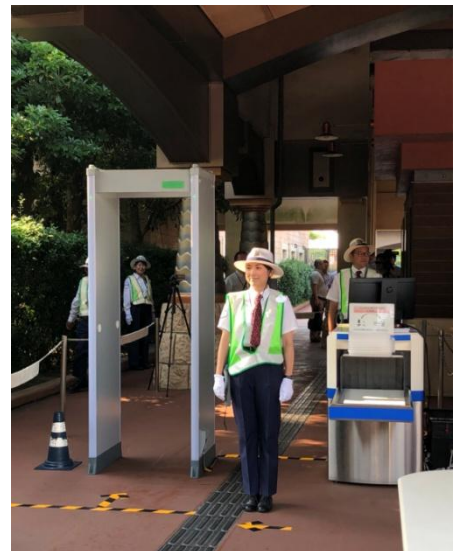

2019年11月1日

報道関係各位

株式会社オリエンタルランド

東京ディズニーランド®、東京ディズニーシー®の セキュリティ強化のさらなる取り組みについて

株式会社オリエンタルランドは、このほど、東京ディズニーランドと東京ディズニーシーのエントランスに金属探知ゲート、X線検査機などを導入することを決定しましたのでお知らせいたします。

東京ディズニーリゾート®では、安全かつ安心してリゾートの滞在をお楽しみいただけるよう、リゾートエリア内の全ての関係施設などと連携して警備を行っています。

今後もさらにゲストの皆さまの安全性を強化し続けるために、金属探知ゲート、X線検査機や追加の警備対策が導入される予定です。

ゲストの皆さまには、入園時の検査に引き続きご理解ご協力をお願いいたします。

金属探知ゲート（左）と
X線検査機（右）のイメージ

©Disney

一般の方のお問い合わせ先は、以下の通りご紹介くださいますようお願いいたします。
東京ディズニーリゾート・インフォメーションセンター TEL 0570-00-8632(9:00~17:00)
一部の PHS、IP 電話・国際電話からは TEL 045-330-5211