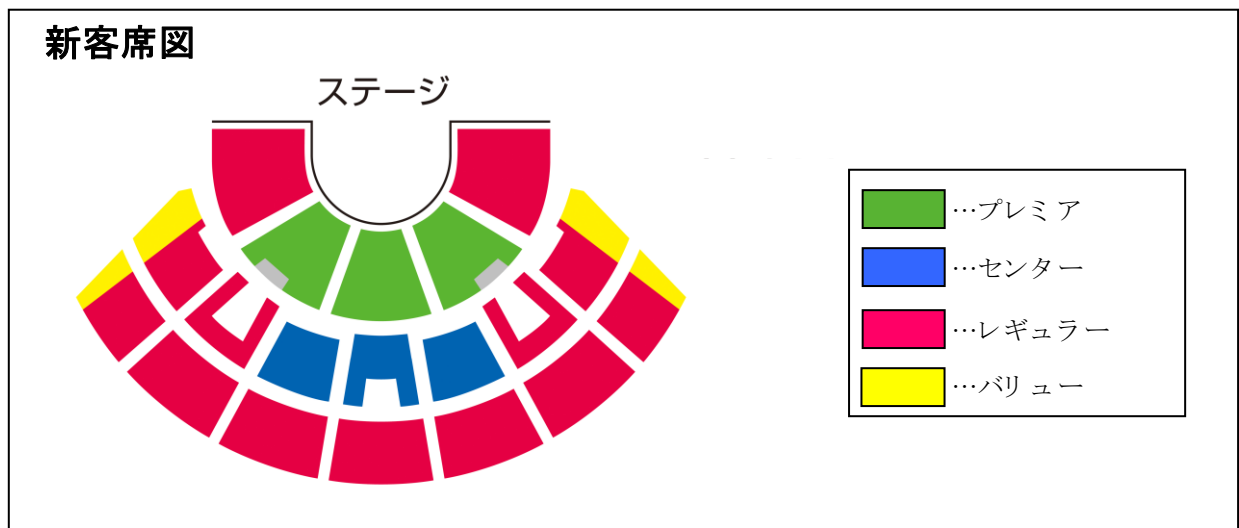

1. 席種・料金について

これまで5カテゴリあった席種を4カテゴリに変更し、最もスタンダードで最多価格帯である9,500円の席種の座席数を拡大いたします。

また、プレミアム席とバリュー席の料金の引き下げや、土日祝日に設けられていたピーク料金設定の廃止など、これまで以上にお求めやすい料金設定といたします。

現行席種	現行料金 (ピーク料金)
プレミアムビュー	15,000 (16,000) 円
センタービュー	12,500 (13,500) 円
ステージサイド	12,500 (13,500) 円
ワイドビュー	9,500 (10,500) 円
バリュー	7,500 (8,500) 円

新席種	新料金
プレミアム	14,500 円
センター	12,500 円
レギュラー	9,500 円
バリュー	5,900 円

新客席図

2. 「“ゼッド+ディズニーパーク” プラン」について

「ゼッド」の公演料金にプラス 500 円または 1,000 円で、「ゼッド」鑑賞後のディズニーテーマパーク（東京ディズニーランド®または、東京ディズニーシー®）のパークチケットがセットになるお得なプラン「“ゼッド+ディズニーパーク” プラン」を、4月1日から9月30日公演分まで発売いたします。4月1日以降は、一番席数の多い“レギュラー”を対象とすることで、これまで以上に多くのゲストに、このお得なプランをご利用いただけるようになります。