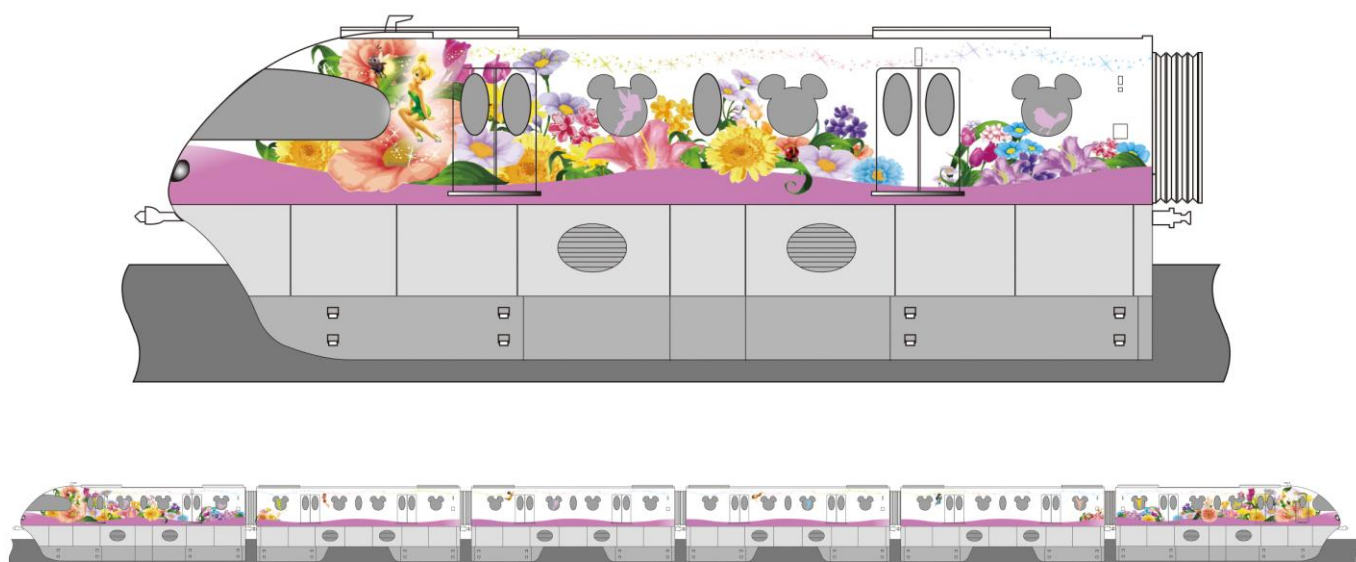

2010年3月17日

報道関係各位

株式会社舞浜リゾートライン

ディズニーリゾートライン 「ディズニー・フェアリーズ号」運行について

ディズニーリゾートラインでは、4月1日から始まる東京ディズニーシー®のスペシャルイベント「東京ディズニーシー・スプリングカーニバル」にちなみ、「ディズニー・フェアリーズ号」を運行します。

ディズニー フェアリーズは、パークはもちろんのこと、映画やDVD、書籍でも人気の、ティンカーベルをはじめとするディズニー映画の世界の妖精たちのことで、東京ディズニーシーでは、春のスペシャルイベント「東京ディズニーシー・スプリングカーニバル」にも登場します。

記

「ディズニー・フェアリーズ号」の運行について

- | | |
|--------------|-------------------------------------------------------------------------------------------------------------------------------------------------|
| (1) 名称 | 「ディズニー・フェアリーズ号」(6両1編成) |
| (2) 運行期間 | 2010年4月1日(木)～6月30日(水) |
| (3) ラッピング内容 | リゾートライナー(モノレール)各車両の外装には、色とりどりの花に囲まれたティンカーベルをはじめとする5人の妖精たちがあしらわれます。
また車内には、ティンカーベルたちのほかにも、映画に登場する個性的なキャラクターがデザインされディズニー フェアリーズの世界が皆さんをお迎えします。 |
| (4) デザインイメージ | 妖精たちの住む谷“ピクシー・ホロウ”に迷い込んだかのような色鮮やかなデザインです。(添付資料参照) |
| (5) その他 | リゾートライナーのラッピングのほか、各駅のホームドアなどにもフェアリーズの世界を表現いたします。 |

ディズニーリゾートライン
ディズニー・フェアリーズ号

イラストはイメージです。

© Disney