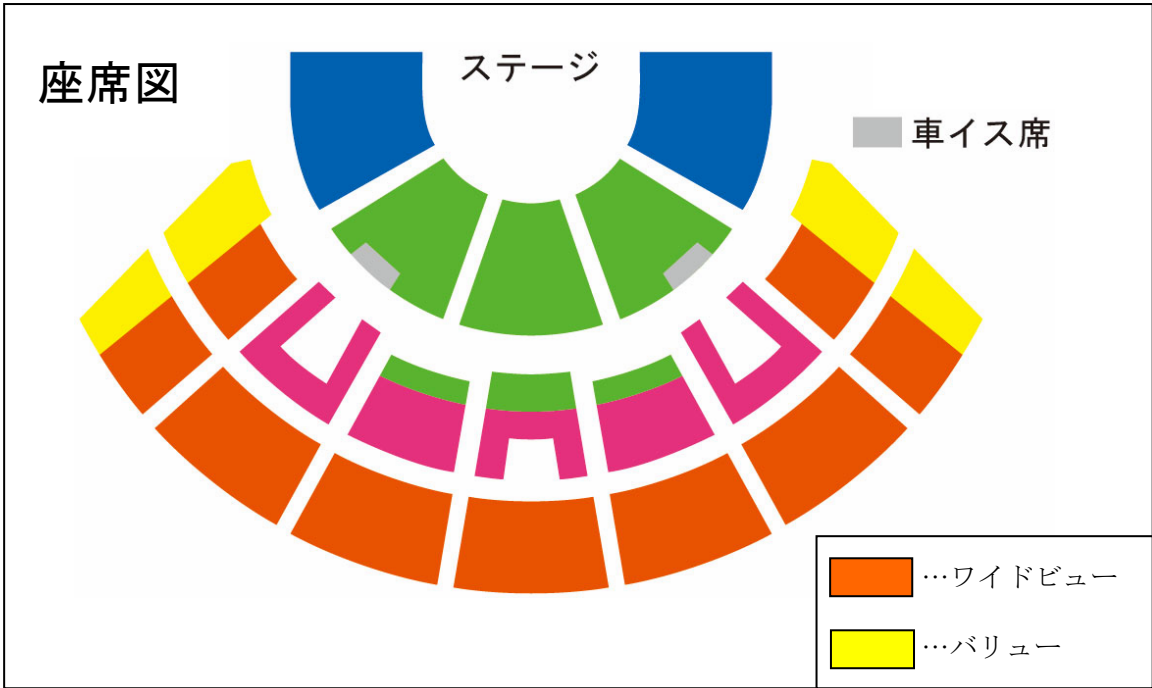

<シルク・ドゥ・ソレイユ シアター東京 チケット販売窓口>

【インターネット】

- ・シルク・ドゥ・ソレイユ シアター東京 オフィシャルホームページ (PC/携帯電話共通)
  www.zed.co.jp
- ・チケット JCB (PC/携帯電話共通)
  <http://ticket-j.com/>

【電話】

- ・シルク・ドゥ・ソレイユ シアター東京 チケット予約ダイヤル
  0570-02-8666 (24 時間受付/音声自動認識)
- ・チケット JCB
  0570-000-341 (24 時間受付/音声自動認識)
- ・ローソンチケット
  0570-084-003 (24 時間受付/音声自動認識)
  0570-000-407 (10 時～20 時オペレーター対応)
- ・電子チケットぴあ
  0570-02-9999 (24 時間受付/音声自動認識)
- ・JTB エンタテインメントチケットデスク
  0570-030311 (10 時～18 時オペレーター対応)

※PHS、IP 電話および国際電話からはご利用になれませんのでご了承ください

【店頭】

ファミリーマート/サークル K/サンクス/ローソン/ampm/チケットぴあ店舗/JTB 各店頭
/主な旅行会社/シルク・ドゥ・ソレイユ シアター東京 チケット販売窓口
※一部取扱いのない販売場所がございます。詳しくは各販売場所にご確認ください