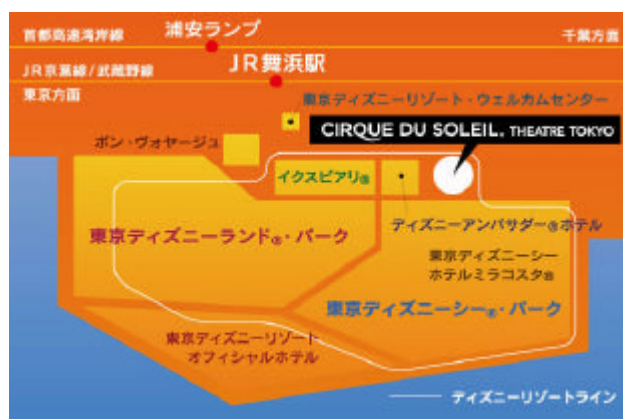

【シルク・ドゥ・ソレイユ シアター東京 概要】

1. [開業日] 2008年10月1日(水)
2. [劇場名] シルク・ドゥ・ソレイユ シアター東京
3. [オフィシャルホームページ URL] www.cirquedusoleil.co.jp (PC / 携帯共通)
4. [団体チケット受付] 2007年10月1日(月)開始
   受付電話番号 : 0570-02-8333
   受付時間 11:00 ~ 17:00 (土・日・祝日・年末年始は除く)
   一般チケット発売は、2008年7月上旬を予定
   本窓口は、一般からのお問い合わせ窓口も兼ねております
5. [所在地] 千葉県浦安市舞浜 (ディズニーアンバサダー®ホテル前)
6. [座席数] 2,170 席
7. [面積] 建築面積 : 約 5,400 m² 、 延べ床面積 : 約 14,000 m²
8. [総事業費] 約 140 億円

《 地図 》